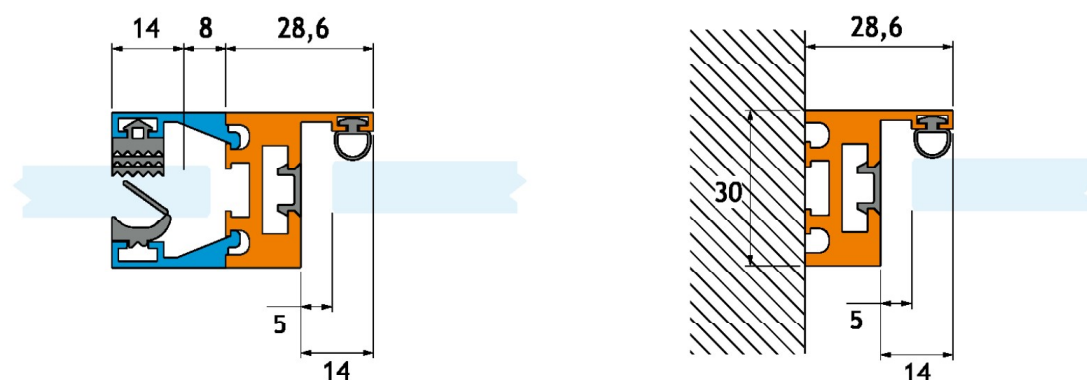

MP05

MAGNA PARS profilo stipite «extra small» con
fissaggio a parete o a vetro quando accoppiato a
2 elementi MP04
Estruso in lega di alluminio
Lunghezza delle barre cm 300 e 600
Guarnizioni da ordinare a parte

MAGNA PARS «extra small» jamb profile with wall
or glass fixing when paired with 2 bars of MP04
Extruded aluminium alloy
Bar length: 300-600 cm
Seals to be ordered separately